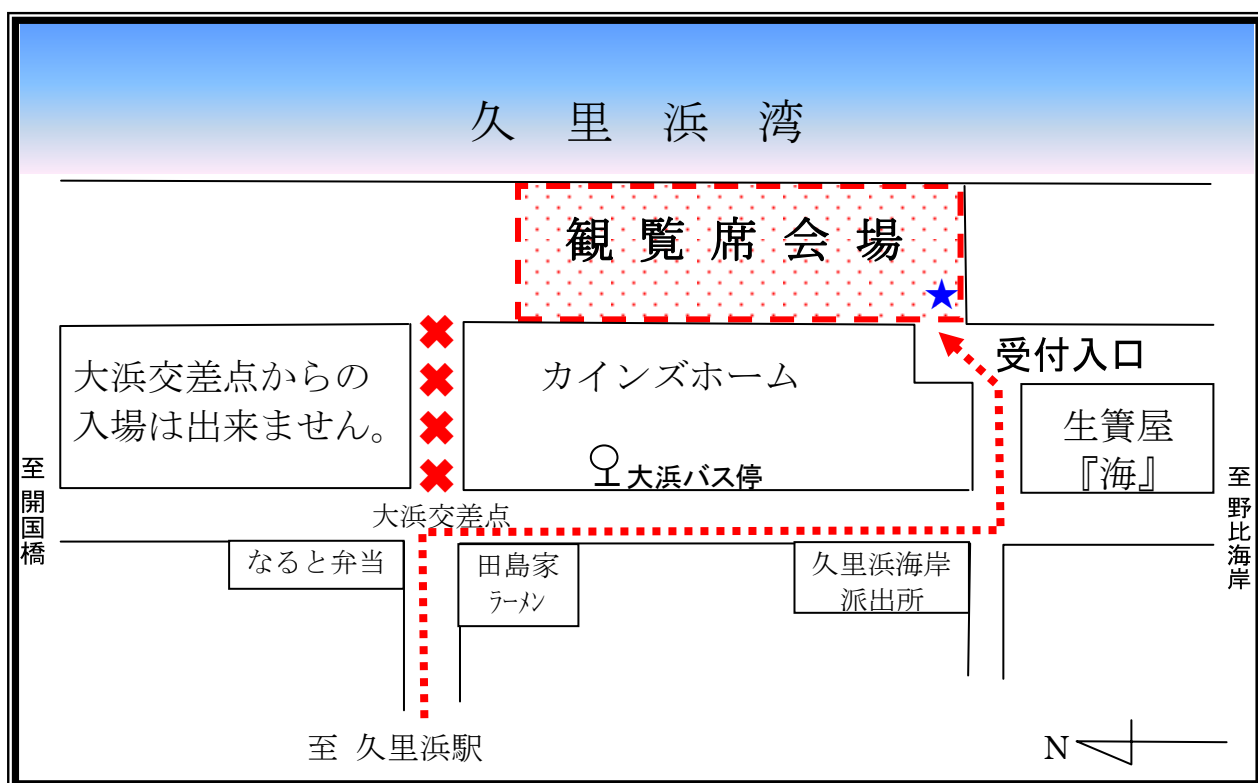

2011 久里浜ペリー祭 花火大会

有料観覧席案内図

- ★ 駐車場はございませんので、公共交通機関をご利用下さい。
- ★ バスをご利用の際は、京急久里浜駅 東口 2番バス停より「東京湾フェリー」または、「野比海岸」行 にご乗車いただき、「大浜バス停」下車が便利です。