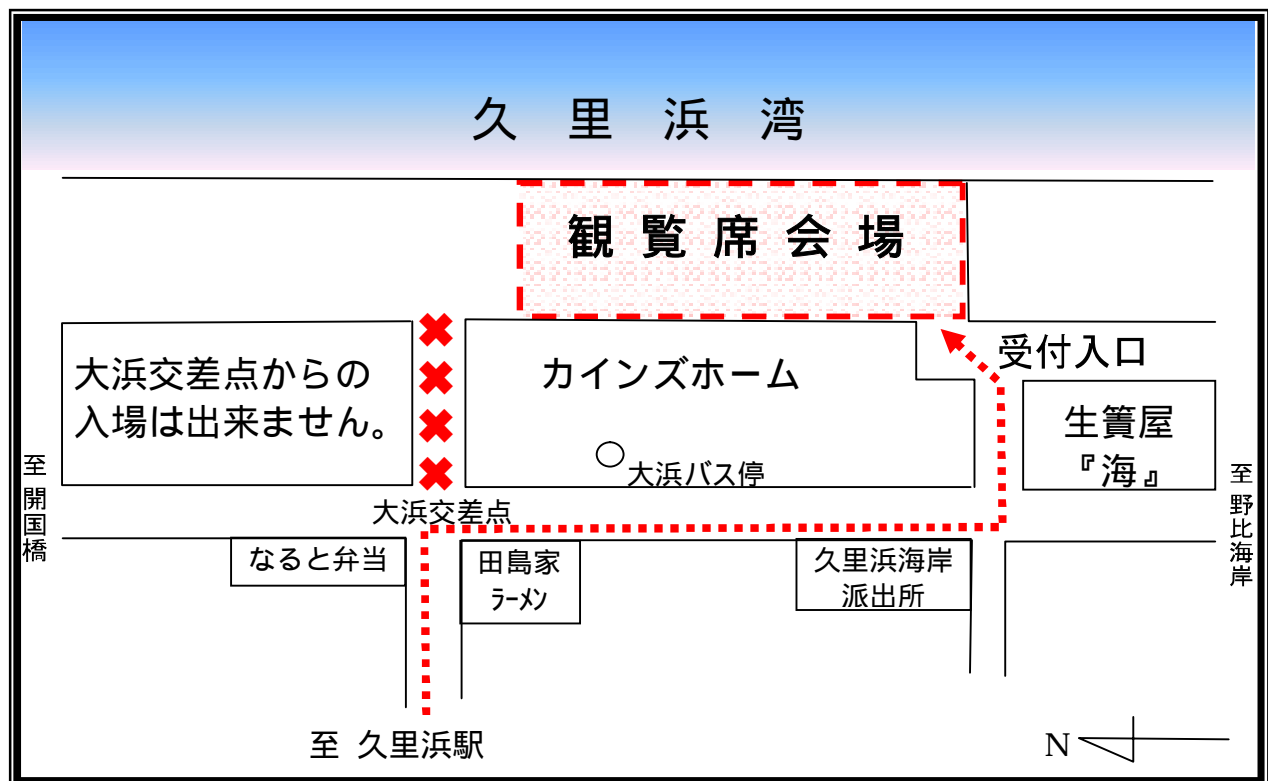

## 有料観覧席案内図

駐車場はございませんので、公共交通機関をご利用下さい。

バスをご利用の際は、京急久里浜駅 東口 2番バス停より『東京湾フェリー』または、『野比海岸』行 にご乗車いただき、「大浜バス停」下車が便利です。